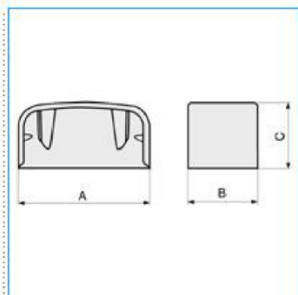

B01683

Quote:

A: 37
B: 20
C: 19

LD 34x16 WE Terminale per Canale Design BIANCO EVEREST

Proprietà tecniche

Materiali

Colore	bianco
Materiale	ABS

Dimensioni

Altezza	16 mm
Base	34 mm

Norme, Omologazioni

Norme di riferimento	EN50085-2-1
Direttiva europea RoHs	compatibilità volontaria

Sicurezza

Grado di protezione dell'involucro	IP40
Resistenza agli urti	IK07

Condizioni d'impiego