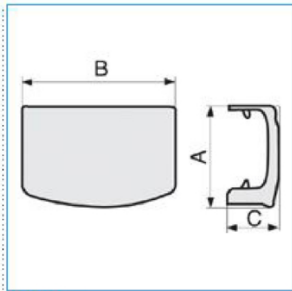

Condizioni d'impiego

Temperatura d'esercizio	-15...60 °C

B01690