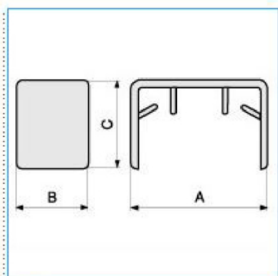

B06623

Quote:

A: 33,5
B: 15
C: 11,5

GM 30x10 W Giunto coperchio per minicanali TMC/TMU BIANCO

Proprietà tecniche

Materiali

Colore RAL	Bianco RAL 9001
Materiale	ABS

Dimensioni

Altezza	10 mm
Base	30 mm

Norme, Omologazioni

Norme di riferimento	EN50085-2-1
Direttiva europea RoHs	compatibilità volontaria

Sicurezza

Grado di protezione dell'involucro	IP40
Resistenza agli urti	IK07