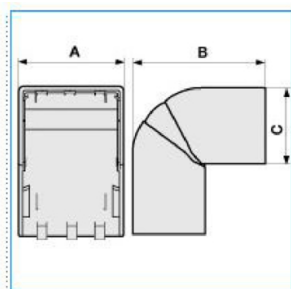

Condizioni d'impiego

Temperatura d'esercizio	5...60 °C

B02425