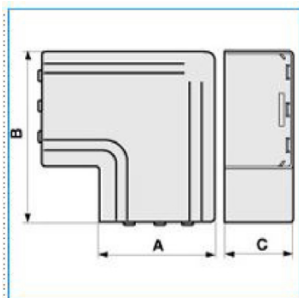

B02491

Quote:

A: 64
B: 100
C: 42

NPAN 60x40 W Angolo piano per canali linee TA-N/TA-EN/TA-GN BIANCO

Proprietà tecniche

Materiali

Colore RAL	Bianco RAL 9001
Materiale	ABS

Dimensioni

Altezza	40 mm
Base	60 mm

Impostazioni

Angolo	0 / 90 °
--------	----------

Norme, Omologazioni

Norme di riferimento	EN50085-2-1
----------------------	-------------

Sicurezza

Grado di protezione dell'involucro	IP40
Resistenza agli urti	IK08