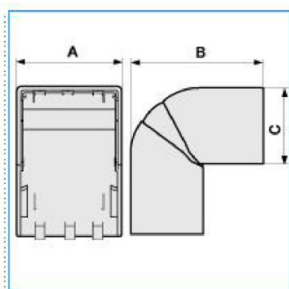

Condizioni d'impiego

Temperatura d'esercizio 5...60 °C

B02426