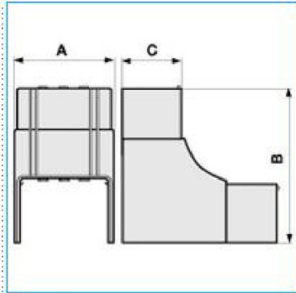

Condizioni d'impiego

Temperatura d'esercizio	5...60 °C

B02460