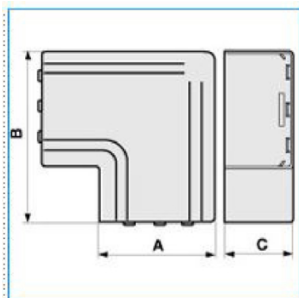

B02492

Quote:

A: 64
B: 100
C: 42

NPAN 60x40 G Angolo piano per canali linee TA-N/TA-EN/TA-GN GRIGIO

Proprietà tecniche

Materiali

Colore RAL Grigio RAL 7030

Materiale ABS

Dimensioni

Altezza 40 mm

Base 60 mm

Impostazioni

Angolo 0 / 90 °

Norme, Omologazioni

Norme di riferimento EN50085-2-1

Sicurezza