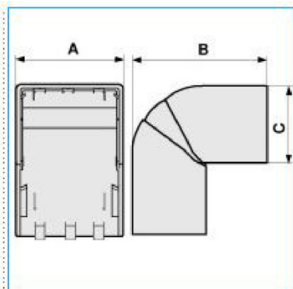

Condizioni d'impiego

Temperatura d'esercizio 5...60 °C

B02434