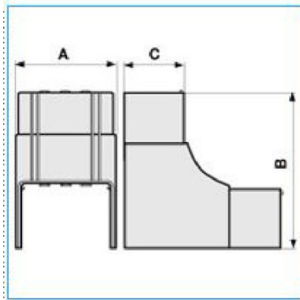

Condizioni d'impiego

Temperatura d'esercizio 5...60 °C

B02468