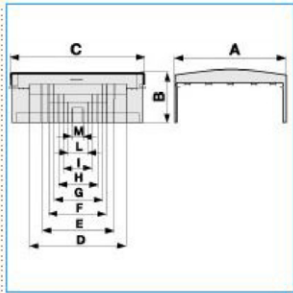

B02532

Quote:

A: 70
B: 72
C: 105
I: 60
L: 40
M: 25

NTAN 60x60 G Derivazione a T per canali linee TA-N/TA-EN/TA-GN GRIGIO

Proprietà tecniche

Materiali

Colore RAL	Grigio RAL 7030
Materiale	ABS

Dimensioni

Altezza	60 mm
Base	60 mm

Norme, Omologazioni

Norme di riferimento	EN50085-2-1
Direttiva europea RoHs	compatibilità volontaria

Sicurezza

Grado di protezione dell'involucro	IP40
Resistenza agli urti	IK08

Condizioni d'impiego