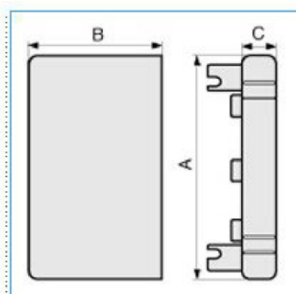

B02249

**Quote:**

A: 65  
B: 62  
C: 16

**LAN 60x60 G Terminale per canali linee TA-N/TA-EN/TA-GN GRIGIO**

Proprietà tecniche

**Materiali**

Colore RAL Grigio RAL 7030

Materiale ABS

**Dimensioni**

Altezza 60 mm

Base 60 mm

**Norme, Omologazioni**

Norme di riferimento EN50085-2-1

Direttiva europea RoHs compatibilità volontaria

**Sicurezza**

Grado di protezione dell'involucro IP40