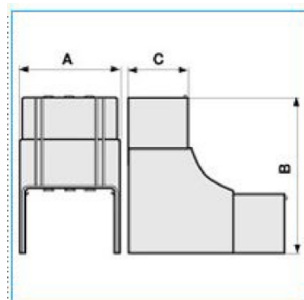

Condizioni d'impiego

Temperatura d'esercizio	5...60 °C

B02467