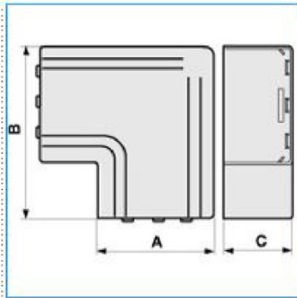

B02499

Quote:

A: 64
B: 100
C: 62

NPAN 60x60 W Angolo piano per canali linee TA-N/TA-EN/TA-GN BIANCO

Proprietà tecniche

Materiali

Colore RAL	Bianco RAL 9001
Materiale	ABS

Dimensioni

Altezza	60 mm
Base	60 mm

Impostazioni

Angolo	0 / 90 °
--------	----------

Norme, Omologazioni

Norme di riferimento	EN50085-2-1
----------------------	-------------

Sicurezza

Grado di protezione dell'involucro	IP40
Resistenza agli urti	IK08