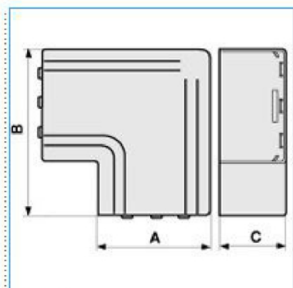

B02493

Quote:

A: 84
B: 130
C: 42

NPAN 80x40 W Angolo piano per canali linee TA-N/TA-EN/TA-GN BIANCO

Proprietà tecniche

Materiali

Colore RAL	Bianco RAL 9001
Materiale	ABS

Dimensioni

Altezza	40 mm
Base	80 mm

Impostazioni

Angolo	0 / 90 °
--------	----------

Norme, Omologazioni

Norme di riferimento	EN50085-2-1
----------------------	-------------

Sicurezza

Grado di protezione dell'involucro	IP40
Resistenza agli urti	IK08