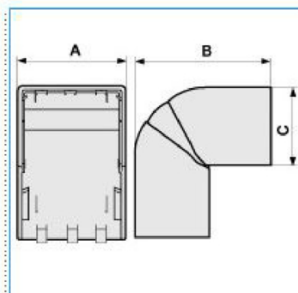

Condizioni d'impiego

Temperatura d'esercizio	5...60 °C

B02427