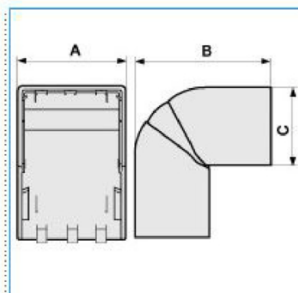

Condizioni d'impiego

Temperatura d'esercizio 5...60 °C

B02428