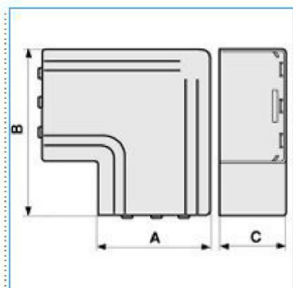

B02494

Quote:

A: 84
B: 130
C: 42

NPAN 80x40 G Angolo piano per canali linee TA-N/TA-EN/TA-GN GRIGIO

Proprietà tecniche

Materiali

Colore RAL Grigio RAL 7030

Materiale ABS

Dimensioni

Altezza 40 mm

Base 80 mm

Impostazioni

Angolo 0 / 90 °

Norme, Omologazioni

Norme di riferimento EN50085-2-1

Sicurezza