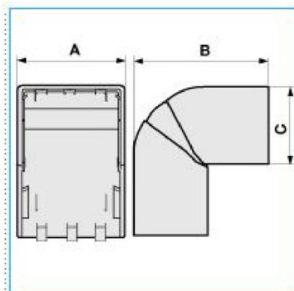

Condizioni d'impiego

Temperatura d'esercizio	5...60 °C

B02436