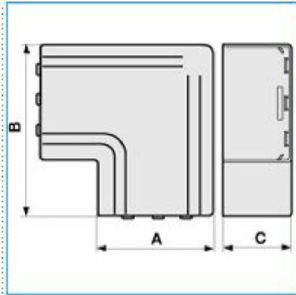

B02502

**Quote:**

A: 84  
B: 130  
C: 62

**NPAN 80x60 G Angolo piano per canali linee TA-N/TA-EN/TA-GN GRIGIO**

Proprietà tecniche

**Materiali**

Colore RAL Grigio RAL 7030

Materiale ABS

**Dimensioni**

Altezza 60 mm

Base 80 mm

**Impostazioni**

Angolo 0 / 90 °

**Norme, Omologazioni**

Norme di riferimento EN50085-2-1

**Sicurezza**