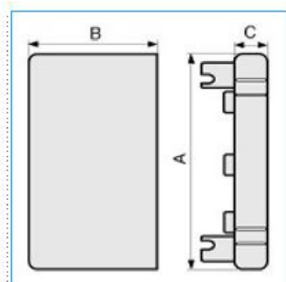

LAN 80x60 G Terminale per canali linee TA-N/TA-EN/TA-GN GRIGIO

Proprietà tecniche

Materiali

Colore RAL	Grigio RAL 7030
Materiale	ABS

Dimensioni

Altezza	60 mm
Base	80 mm

Norme, Omologazioni

Norme di riferimento	EN50085-2-1
Direttiva europea RoHs	compatibilità volontaria

Sicurezza

Grado di protezione dell'involucro	IP40
Resistenza agli urti	IK08

Condizioni d'impiego

Temperatura d'esercizio	5...60 °C
-------------------------	-----------

B02251

Quote:

A: 85
B: 62
C: 16