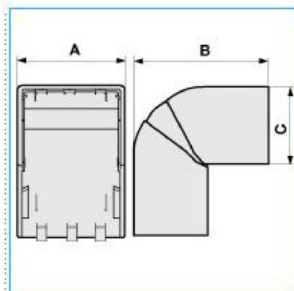

Condizioni d'impiego

Temperatura d'esercizio	5...60 °C

B02435