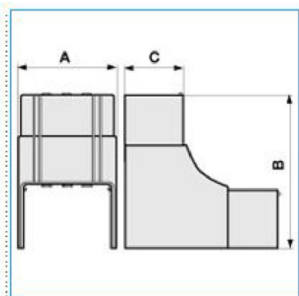

Condizioni d'impiego

Temperatura d'esercizio	5...60 °C

B02469