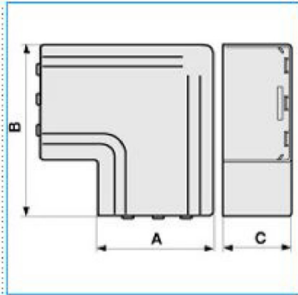

B02501

Quote:

A: 84
B: 130
C: 62

NPAN 80x60 W Angolo piano per canali linee TA-N/TA-EN/TA-GN BIANCO

Proprietà tecniche

Materiali

Colore RAL	Bianco RAL 9001
Materiale	ABS

Dimensioni

Altezza	60 mm
Base	80 mm

Impostazioni

Angolo	0 / 90 °
--------	----------

Norme, Omologazioni

Norme di riferimento	EN50085-2-1
----------------------	-------------

Sicurezza

Grado di protezione dell'involucro	IP40
Resistenza agli urti	IK08