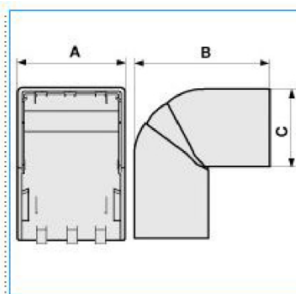

Condizioni d'impiego

Temperatura d'esercizio	5...60 °C

B02430

Quote:

A: 105
B: 115
C: 43