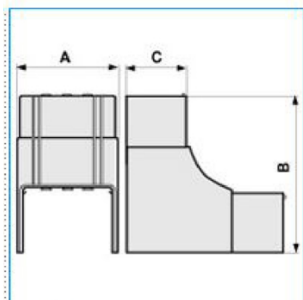

B02464

**Quote:**

A: 105  
B: 100  
C: 43

**NIAV 100x40 G Angolo interno per canali linee TA-N/TA-EN/TA-GN GRIGIO**

Proprietà tecniche

**Materiali**

Colore RAL Grigio RAL 7030

Materiale ABS

**Dimensioni**

Altezza 40 mm

Base 100 mm

**Impostazioni**

Angolo 70 / 120 °

**Norme, Omologazioni**

Norme di riferimento EN50085-2-1

Direttiva europea RoHs compatibilità volontaria