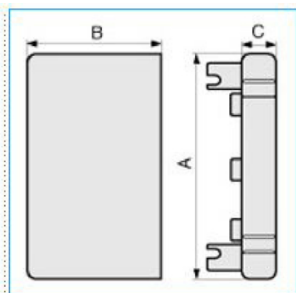

LAN 100x40 G Terminale per canali linee TA-N/TA-EN/TA-GN GRIGIO

Proprietà tecniche

Materiali

Colore RAL Grigio RAL 7030

Materiale ABS

Dimensioni

Altezza 40 mm

Base 100 mm

Norme, Omologazioni

Norme di riferimento EN50085-2-1

Direttiva europea RoHs compatibilità volontaria

Sicurezza

Grado di protezione dell'involucro IP40

Resistenza agli urti IK08

Condizioni d'impiego

Temperatura d'esercizio 5...60 °C

B02245

Quote:

A: 105
B: 42
C: 16