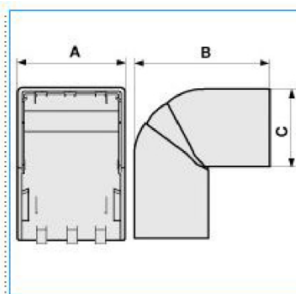

Condizioni d'impiego

Temperatura d'esercizio	5...60 °C

B02429

Quote:

A: 105
B: 115
C: 43