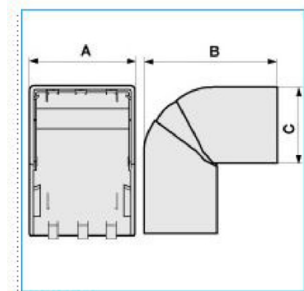

Condizioni d'impiego

Temperatura d'esercizio	5...60 °C

B02437

Quote:

A: 105
B: 135
C: 63