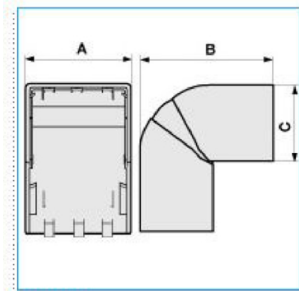

Condizioni d'impiego

Temperatura d'esercizio 5...60 °C

B02438

Quote:

A: 105
B: 135
C: 63