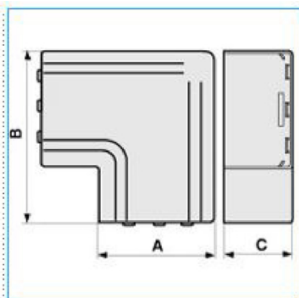

B02504

Quote:

A: 105
B: 150
C: 63

NPAN 100x60 G Angolo piano per canali linee TA-N/TA-EN/TA-GN GRIGIO

Proprietà tecniche

Materiali

Colore RAL Grigio RAL 7030

Materiale ABS

Dimensioni

Altezza 60 mm

Base 100 mm

Impostazioni

Angolo 0 / 90 °

Norme, Omologazioni

Norme di riferimento EN50085-2-1

Sicurezza