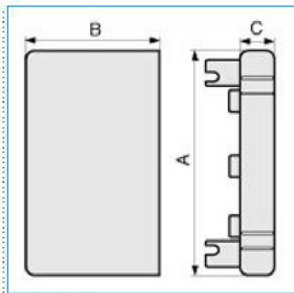

Condizioni d'impiego

Temperatura d'esercizio 5...60 °C

B02253