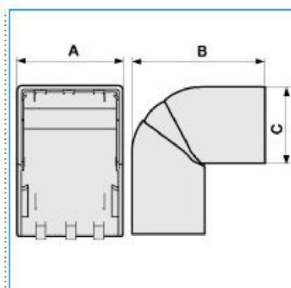

Condizioni d'impiego

Temperatura d'esercizio 5...60 °C

B02446

Quote:

A: 105
B: 155
C: 83