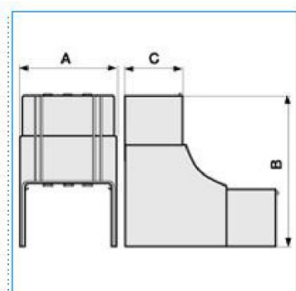

Condizioni d'impiego

Temperatura d'esercizio	5...60 °C

B02480

Quote:

A: 105
B: 175
C: 83