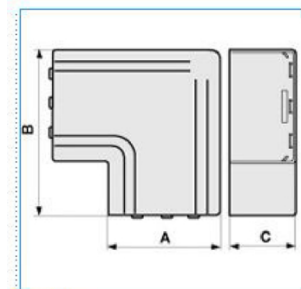

B02512

Quote:

A: 105
B: 150
C: 83

EN 50085-2-1

NPAN 100x80 G Angolo piano per canali linee TA-N/TA-EN/TA-GN GRIGIO

Proprietà tecniche

Materiali

Colore RAL Grigio RAL 7030

Materiale ABS

Dimensioni

Altezza 80 mm

Base 100 mm

Impostazioni

Angolo 0 / 90 °

Norme, Omologazioni

Norme di riferimento EN50085-2-1