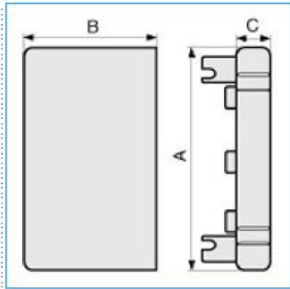

B02261

**Quote:**

A: 105  
B: 82  
C: 16

**LAN 100x80 G Terminale per canali linee TA-N/TA-EN/TA-GN GRIGIO**

Proprietà tecniche

**Materiali**

|            |                 |
|------------|-----------------|
| Colore RAL | Grigio RAL 7030 |
| Materiale  | ABS             |

**Dimensioni**

|         |        |
|---------|--------|
| Altezza | 80 mm  |
| Base    | 100 mm |

**Norme, Omologazioni**

|                        |                          |
|------------------------|--------------------------|
| Norme di riferimento   | EN50085-2-1              |
| Direttiva europea RoHs | compatibilità volontaria |