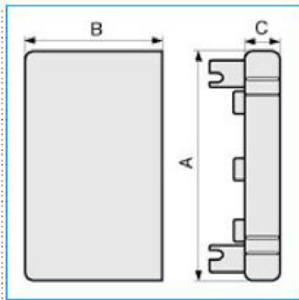

**LAN 120x40 W Terminale per canali linee TA-N/TA-EN/TA-GN/TUNNEL BIANCO**

Proprietà tecniche

**Materiali**

Colore RAL	Bianco RAL 9001
Materiale	ABS

**Dimensioni**

Altezza	40 mm
Base	120 mm

**Norme, Omologazioni**

Norme di riferimento	EN50085-2-1
Direttiva europea RoHs	compatibilità volontaria

**Sicurezza**

Grado di protezione dell'involucro	IP40
Resistenza agli urti	IK08

**Condizioni d'impiego**

Temperatura d'esercizio	5...60 °C
-------------------------	-----------

B02246

**Quote:**

A: 125  
B: 42  
C: 16