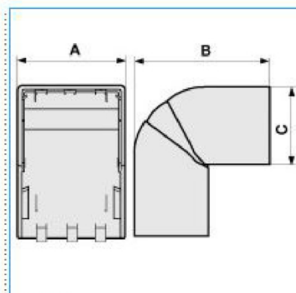

Condizioni d'impiego

Temperatura d'esercizio	5...60 °C

B02439

Quote:

A: 125
B: 135
C: 63