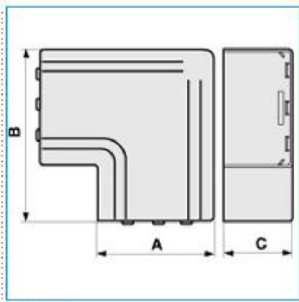

B02505

Quote:

A: 125
B: 170
C: 63

NPAN 120x60 W Angolo piano per canali linee TA-N/TA-EN/TA-GN BIANCO

Proprietà tecniche

Materiali

Colore RAL	Bianco RAL 9001
Materiale	ABS

Dimensioni

Altezza	60 mm
Base	120 mm

Impostazioni

Angolo	0 / 90 °
--------	----------

Norme, Omologazioni

Norme di riferimento	EN50085-2-1
----------------------	-------------

Sicurezza

Grado di protezione dell'involucro	IP40
Resistenza agli urti	IK08