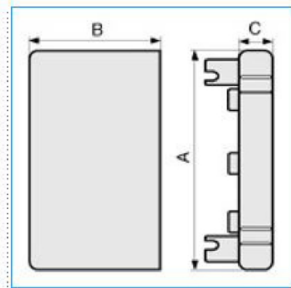

LAN 120x60 W Terminale per canali linee TA-N/TA-EN/TA-GN BIANCO

Proprietà tecniche

Materiali

Colore RAL	Bianco RAL 9001
Materiale	ABS

Dimensioni

Altezza	60 mm
Base	120 mm

Norme, Omologazioni

Norme di riferimento	EN50085-2-1
Direttiva europea RoHs	compatibilità volontaria

Sicurezza

Grado di protezione dell'involucro	IP40
Resistenza agli urti	IK08

Condizioni d'impiego

Temperatura d'esercizio	5...60 °C
-------------------------	-----------

B02254

Quote:

A: 125
B: 62
C: 16