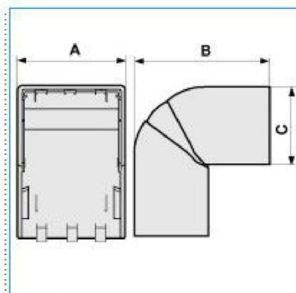

Condizioni d'impiego

Temperatura d'esercizio	5...60 °C

B02440

Quote:

A: 125
B: 135
C: 63