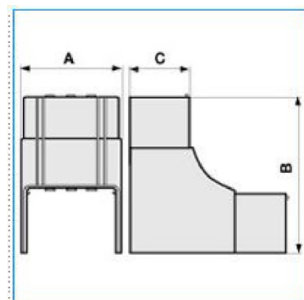

Condizioni d'impiego

Temperatura d'esercizio	5...60 °C

B02474

Quote:

A: 125
B: 155
C: 63