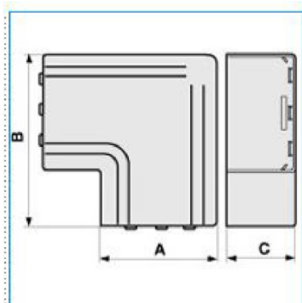

B02506

**Quote:**

A: 125  
B: 170  
C: 63

**NPAN 120x60 G Angolo piano per canali linee TA-N/TA-EN/TA-GN GRIGIO**

Proprietà tecniche

**Materiali**

Colore RAL Grigio RAL 7030

Materiale ABS

**Dimensioni**

Altezza 60 mm

Base 120 mm

**Impostazioni**

Angolo 0 / 90 °

**Norme, Omologazioni**

Norme di riferimento EN50085-2-1

**Sicurezza**