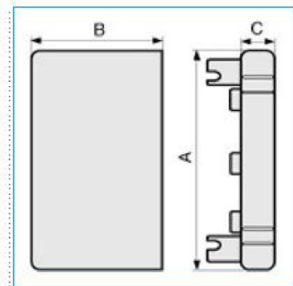

Condizioni d'impiego

Temperatura d'esercizio 5...60 °C

B02255

Quote:

A: 125
B: 62
C: 16

EN 50085-2-1