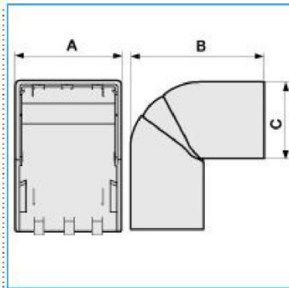

Condizioni d'impiego

Temperatura d'esercizio 5...60 °C

B02447

Quote:

A: 125
B: 155
C: 83