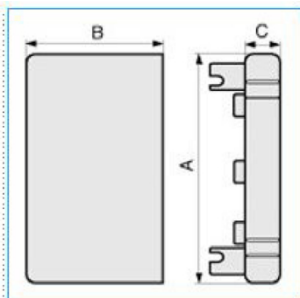

Condizioni d'impiego

Temperatura d'esercizio	5...60 °C

B02262