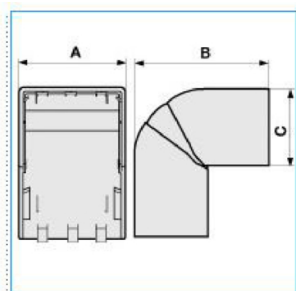

B02441

**Quote:**

A: 155  
B: 135  
C: 63

**NEAV 150x60 W Angolo esterno per canali linee TA-N/TA-EN/TA-GN BIANCO**

Proprietà tecniche

**Materiali**

Colore RAL	Bianco RAL 9001
Materiale	ABS

**Dimensioni**

Altezza	60 mm
Base	150 mm

**Impostazioni**

Angolo	70 / 120 °
--------	------------

**Norme, Omologazioni**

Norme di riferimento	EN50085-2-1
Direttiva europea RoHs	compatibilità volontaria

**Sicurezza**

Grado di protezione dell'involucro	IP40
Resistenza agli urti	IK08