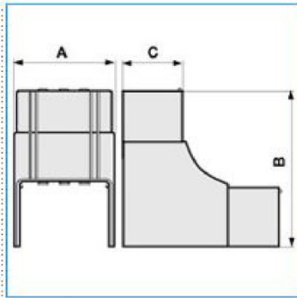

B02475

**Quote:**

A: 155  
B: 155  
C: 63

**NIAV 150x60 W Angolo interno per canali linee TA-N/TA-EN/TA-GN BIANCO**

Proprietà tecniche

**Materiali**

Colore RAL	Bianco RAL 9001
Materiale	ABS

**Dimensioni**

Altezza	60 mm
Base	150 mm

**Impostazioni**

Angolo	70 / 120 °
--------	------------

**Norme, Omologazioni**

Norme di riferimento	EN50085-2-1
Direttiva europea RoHs	compatibilità volontaria

**Sicurezza**

Grado di protezione dell'involucro	IP40
Resistenza agli urti	IK08