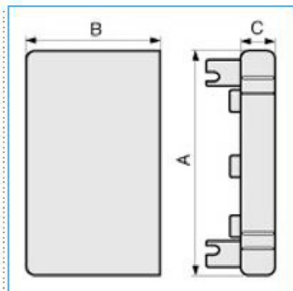

Condizioni d'impiego

Temperatura d'esercizio 5...60 °C

B02256

Quote:

A: 155
B: 62
C: 16

EN 50085-2-1