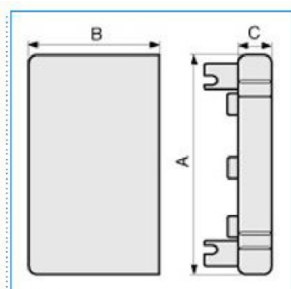

LAN 150x80 W Terminale per canali linee TA-N/TA-EN/TA-GN BIANCO

Proprietà tecniche

Materiali

Colore RAL	Bianco RAL 9001
Materiale	ABS

Dimensioni

Altezza	80 mm
Base	150 mm

Norme, Omologazioni

Norme di riferimento	EN50085-2-1
Direttiva europea RoHs	compatibilità volontaria

Sicurezza

Grado di protezione dell'involucro	IP40
Resistenza agli urti	IK08

Condizioni d'impiego

Temperatura d'esercizio	5...60 °C
-------------------------	-----------

B02264

Quote:

A: 155
B: 82
C: 16